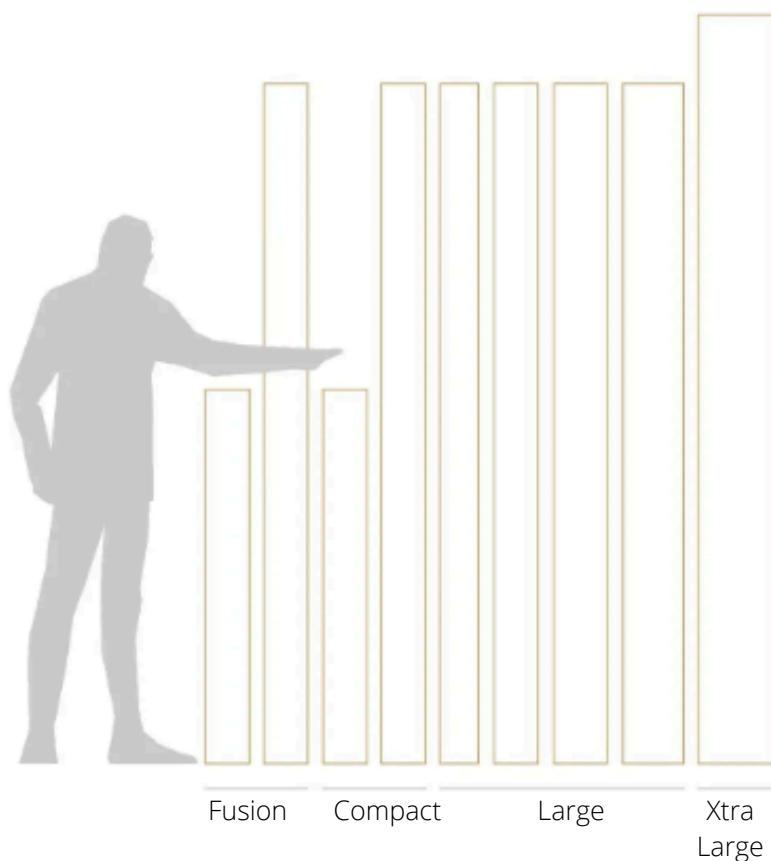

# Formats

Fusion	Compact	Large	Xtra Large
8 o 10mm gruix 1 lama capa noble 0.6mm	10 i 13mm gruix 1 lama capa noble 2mm en Premium i Elegance	14mm gruix capa noble 3mm en Selecta, Premium i Elegance	14mm gruix 1lama capa noble 3mm en Selecta, Premium i Elegance
<u>mides:</u> 1200x145x8 Select	<u>mides:</u> 1200x145x8 1980/2180x145x13	<u>mides:</u> amp: 127/145/175/198 llarg: 1980/2180	<u>mides:</u> 250 x 1980/2200/2400
2180x145/198x10mm en Select i Elegance	<u>Colors:</u> blanc, invisible, natural, whisky, gris, chocolate,	<u>Colors:</u> blanc, invisible, natural, whisky, gris, chocolate,	<u>Colors:</u> blanc, invisible, natural, whisky, gris,
<u>Colors:</u> blanc, invisible, natural, decape, whisky, gris	Roure, nogal	En 1, 2 o 3 lames, consutar fustes	Roures
Roure, nogal, iroko, sucupira	<u>Acabats</u> Satinat, super mate	<u>Acabats</u> Satinat, super mate	<u>Acabats</u> super mate
<u>Acabats</u> Satinat, super mate	Acabat superfície: Poro obert, asserrat o raspallat	Acabat superfície: Poro obert, asserrat o raspallat	Acabat superfície: Natural, asserrat o raspallat