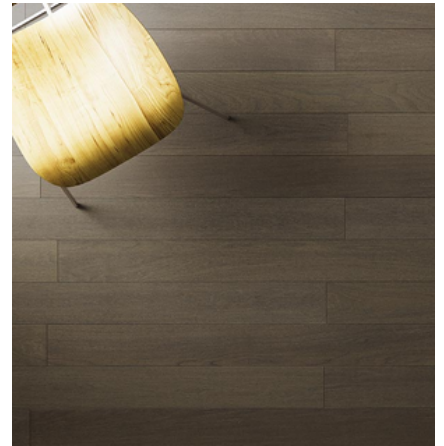

# Dissenys

Antique

Blanc

Xocolata

Decape

Doussie

Faig

Invisible

Iroko

Jatoba

## Select

Fusta neta de qualsevol defecte, amb variacions de color propies del roure